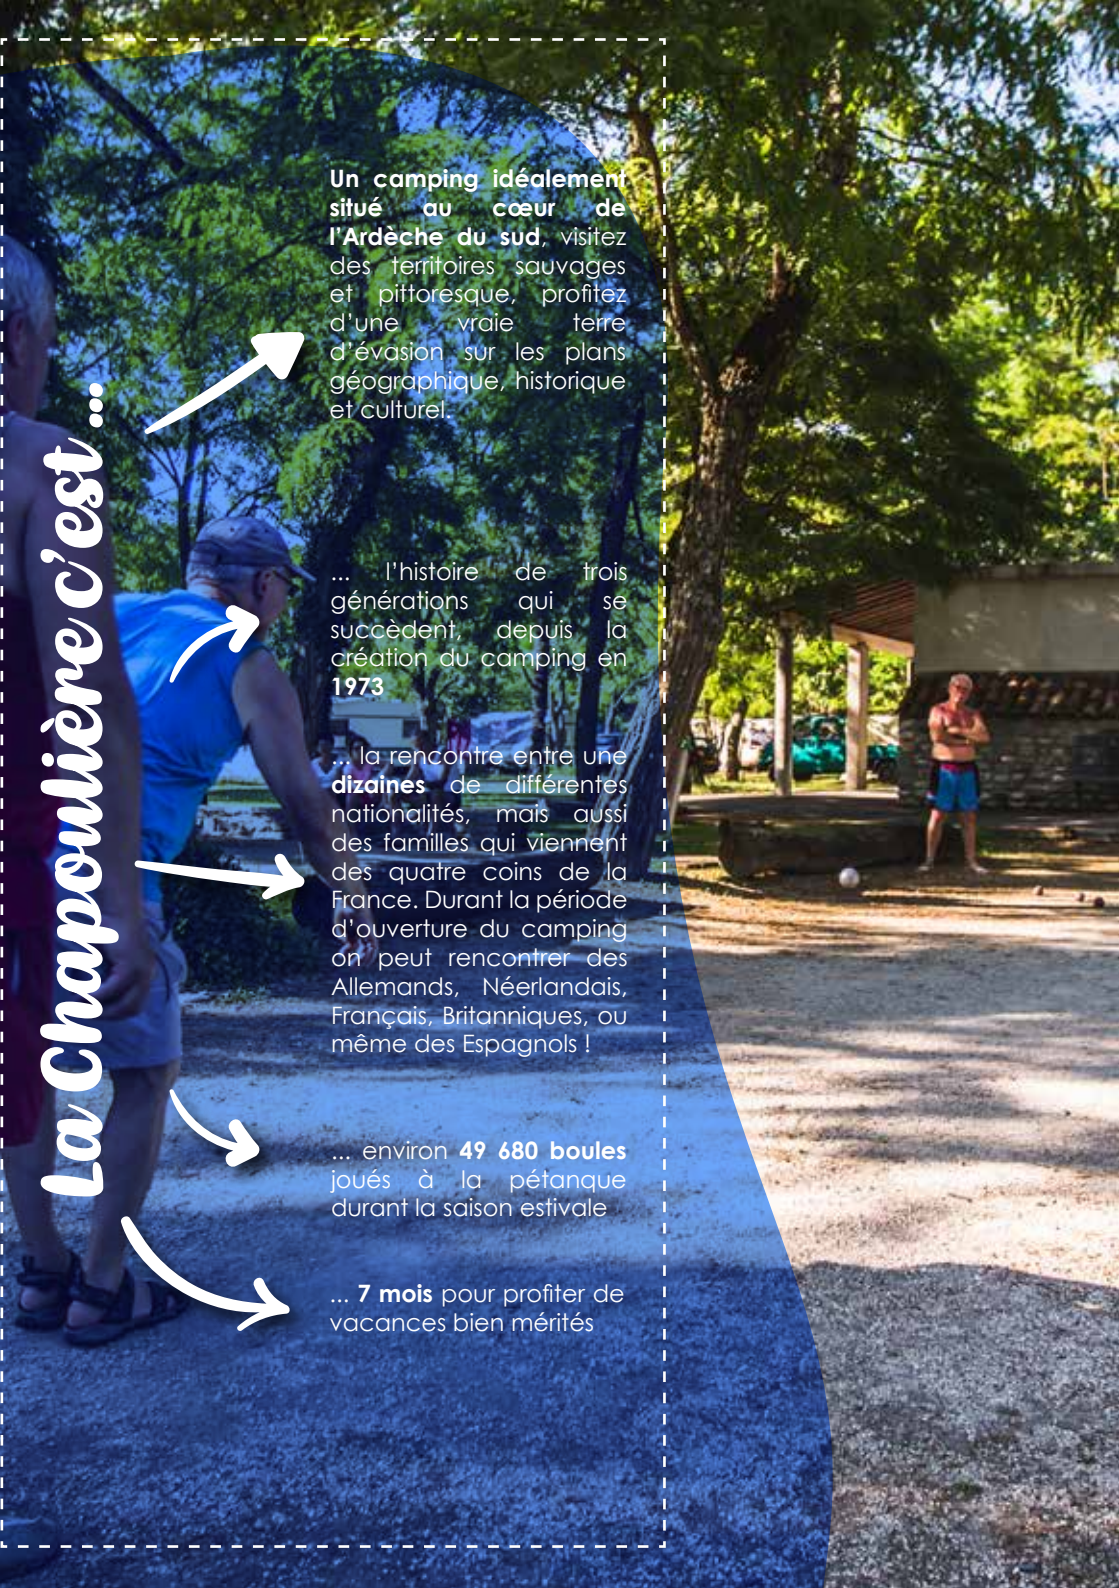

La Chapoulière c'est ...

Un camping idéalement situé au cœur de l'Ardèche du sud, visitez des territoires sauvages et pittoresque, profitez d'une vraie terre d'évasion sur les plans géographique, historique et culturel.

... l'histoire de trois générations qui se succèdent, depuis la création du camping en **1973**

... la rencontre entre une **dizaines** de différentes nationalités, mais aussi des familles qui viennent des quatre coins de la France. Durant la période d'ouverture du camping on peut rencontrer des Allemands, Néerlandais, Français, Britanniques, ou même des Espagnols !

... environ **49 680 boules** joués à la pétanque durant la saison estivale

... **7 mois** pour profiter de vacances bien mérités